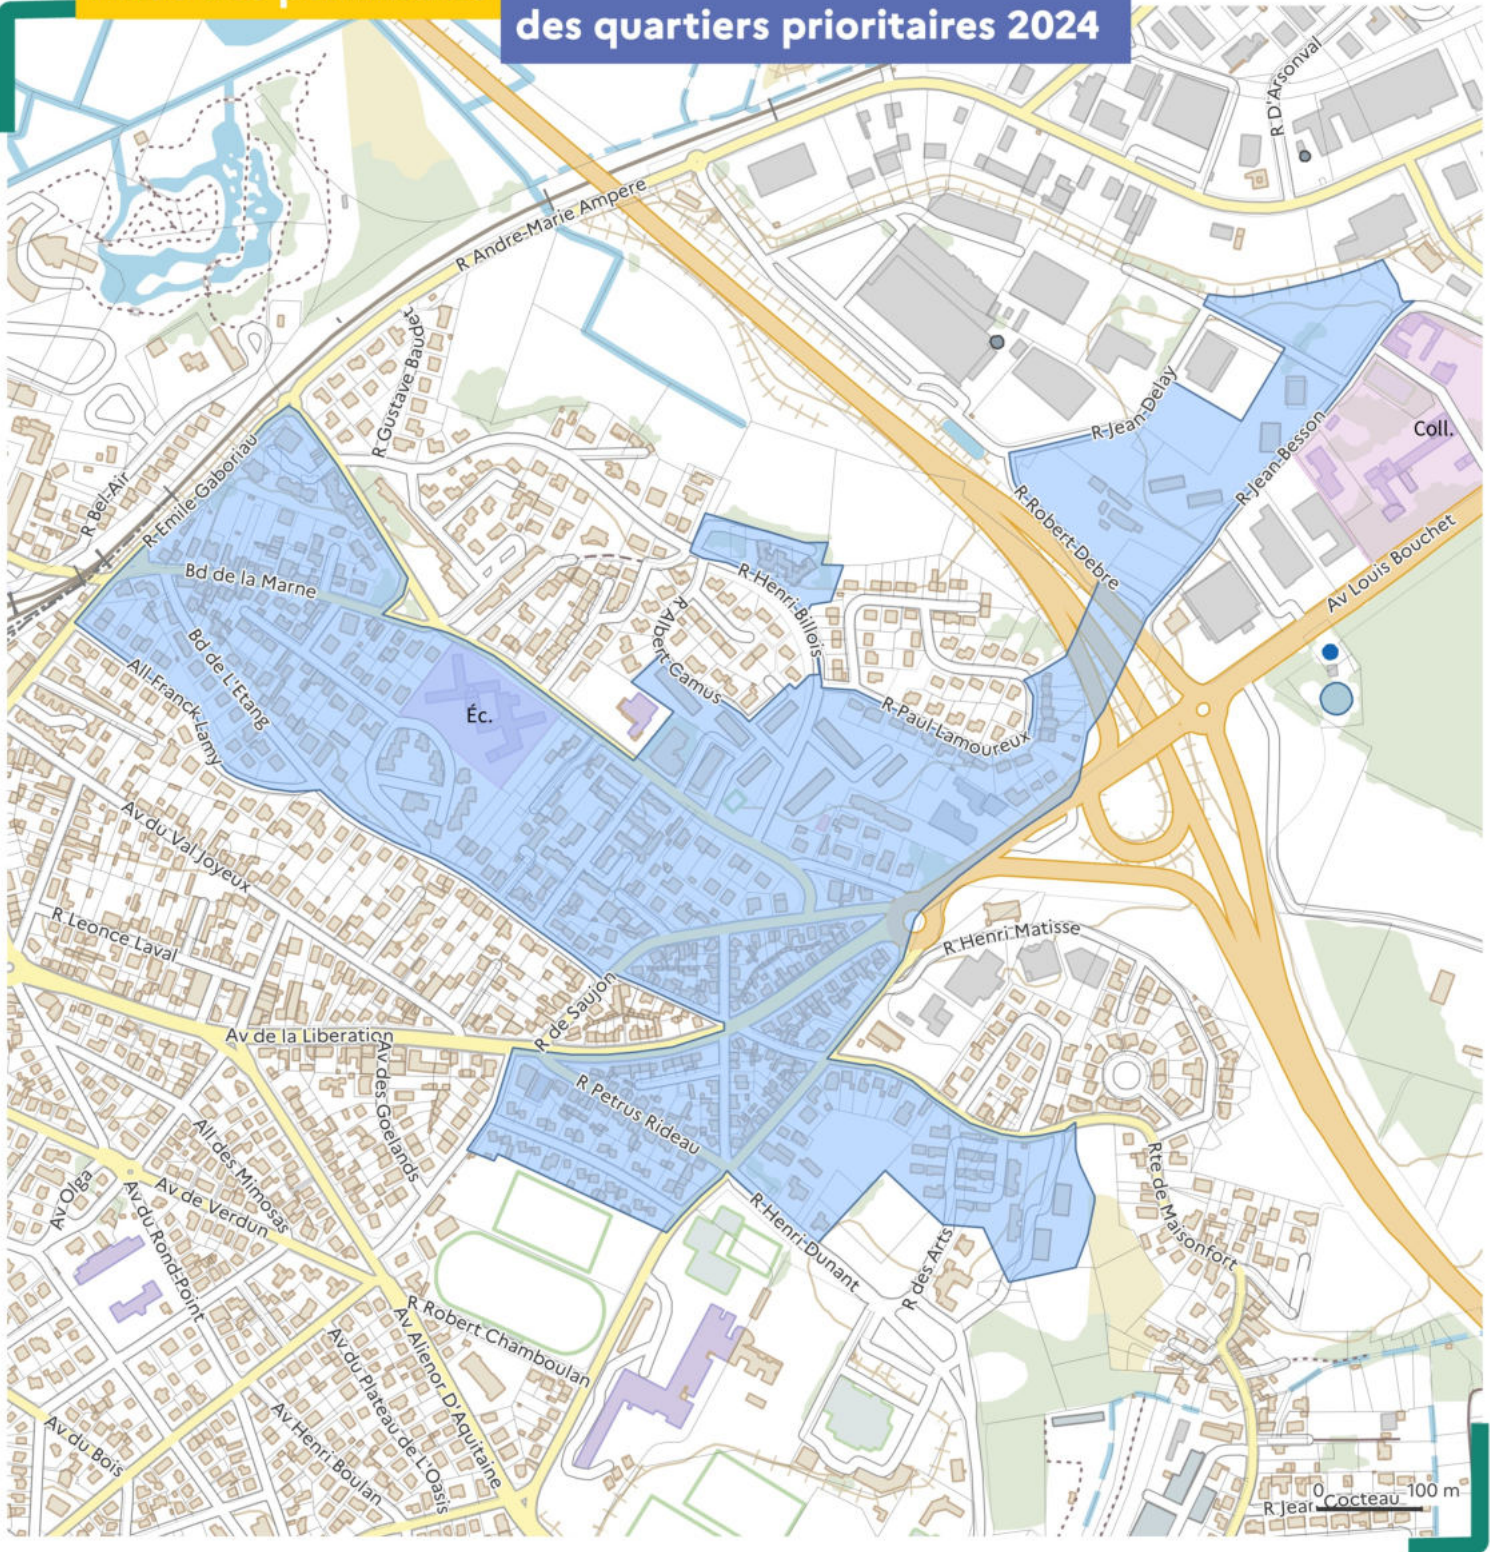

Département : Charente-Maritime (17)

Commune(s) : Royan

Quartier : L'Estuaire (QN01706M)

Quartier prioritaire (QP) de la politique de la ville 2024

Lorsque la limite du quartier est une voie publique, celle-ci est réputée en milieu de voie.

Les périmètres des quartiers sont visés à l'article du décret n° 2023-1314 en date du 28 décembre 2023.

Atlas des périmètres

des quartiers prioritaires 2024

quartier prioritaire — limite communale — parcelle

Pour télécharger la carte : https://sig.ville.gouv.fr/atlas/QP_2024

Sources : ANCT, 2023 ; IGN, 2023 •
Réalisation : Cartographie PADT ANCT 01/2024